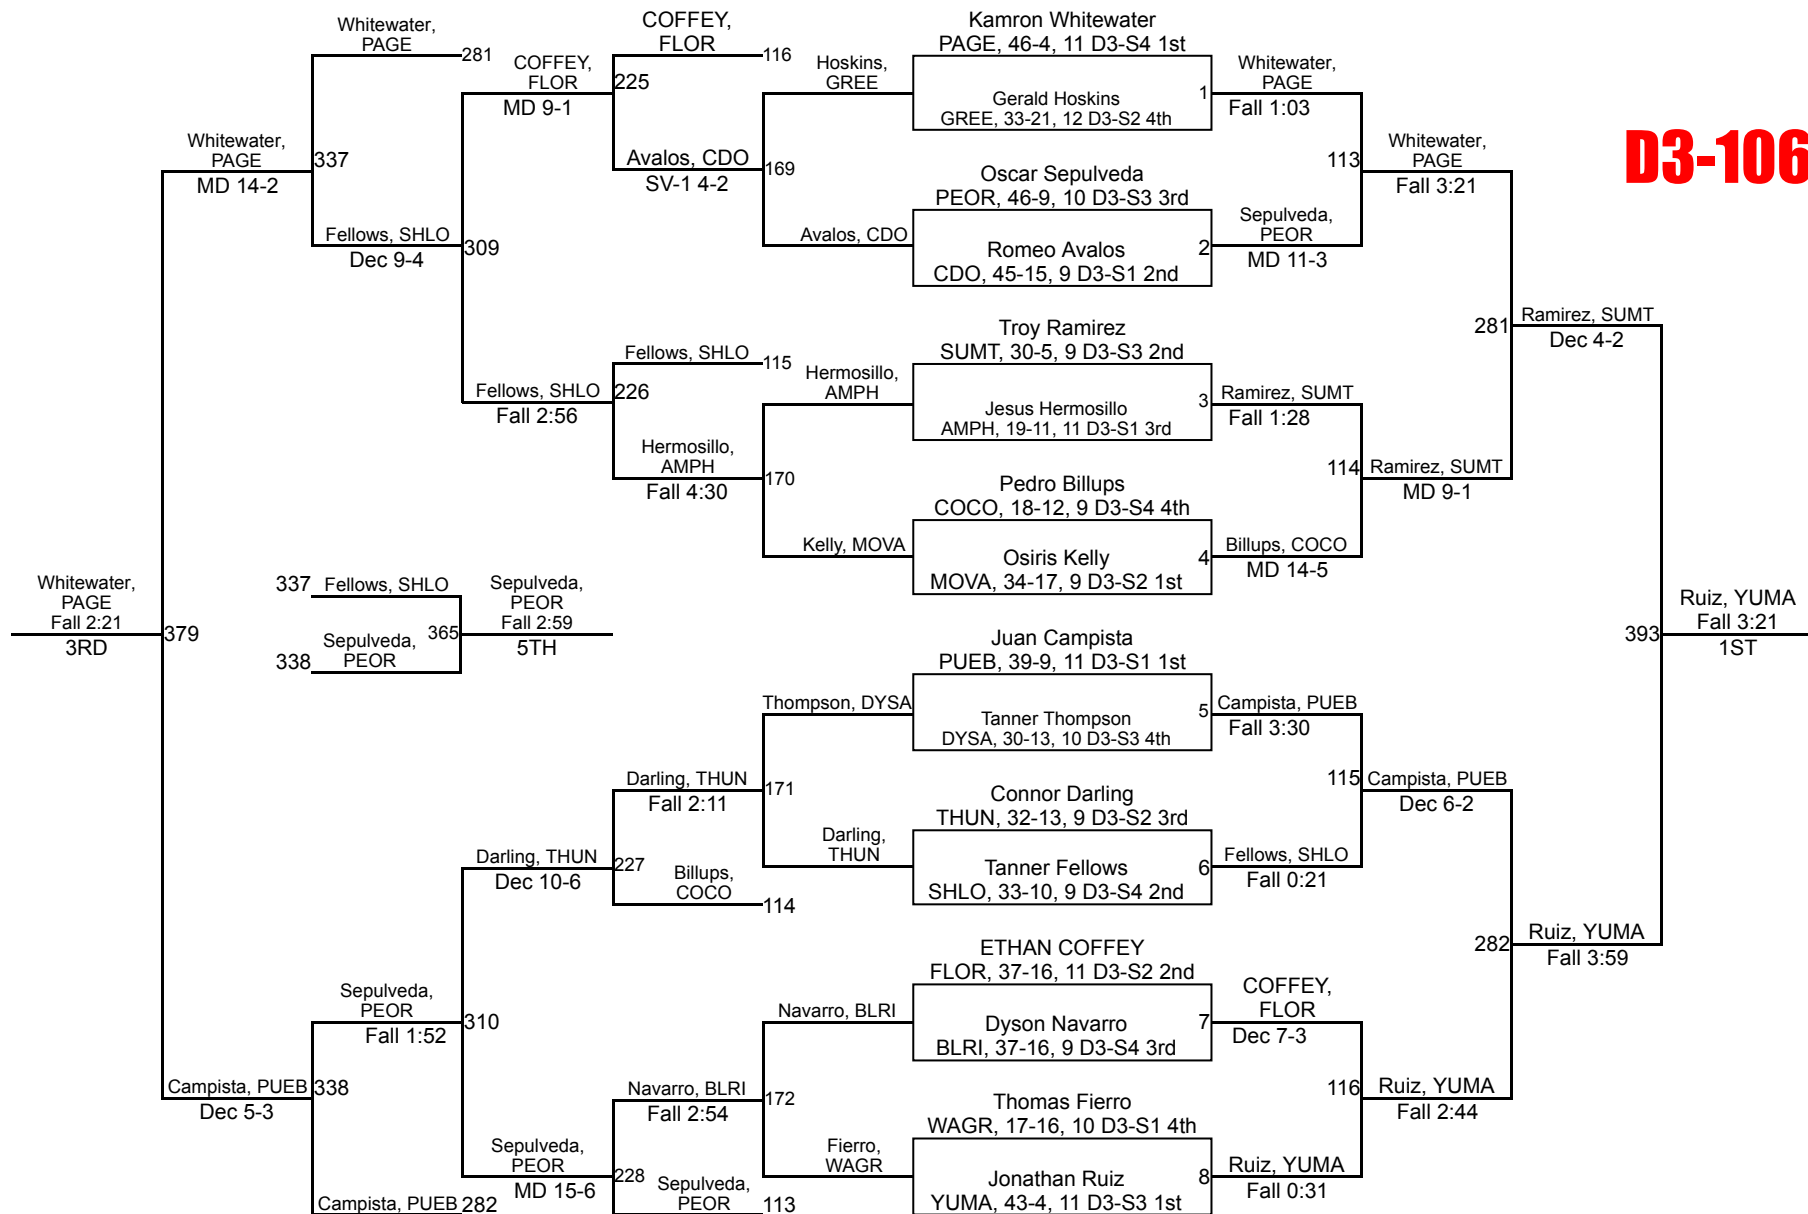

Team Scores

D3

1.	Show Low	172.0
2.	Yuma	131.0
3.	Safford	126.5
4.	Thunderbird	120.5
5.	Walden Grove	91.0
6.	Peoria	90.5
7.	Page	77.0
8.	Pueblo	72.0
9.	Payson	60.0
10.	Marcos De Niza	54.5
11.	Shadow Mtn	50.0
12.	Sunrise Mtn	49.0
13.	Combs	47.0
13.	Florence	47.0
15.	Mingus Union	43.0
15.	Snowflake	43.0
17.	Dysart	42.0
18.	Moon Valley	41.0
19.	Lee Williams	37.0
20.	Prescott	36.0
21.	Chino Valley	31.0
21.	Sahuarita	31.0
23.	Blue Ridge	30.0
24.	Amphitheater	29.0
25.	Greenway	28.0
26.	Canyon Del Oro	27.0
27.	Salpointe Catholic	26.0
28.	Chinle	23.0
28.	Empire	23.0
30.	Coconino	15.0
31.	Cactus	13.0
31.	Kingman	13.0
33.	Flagstaff	12.0
34.	Casa Grande	11.5
35.	Buckeye Union	10.0
35.	Holbrook	10.0
37.	Apache Junction	7.0
38.	American Leadership	6.0
38.	Coronado	6.0
40.	Douglas	5.0
41.	Rio Rico	3.0
42.	Youngker	1.0
43.	Cortez	0.0
43.	Estrella Foothills	0.0

2017 AIA State Championships

D3-106