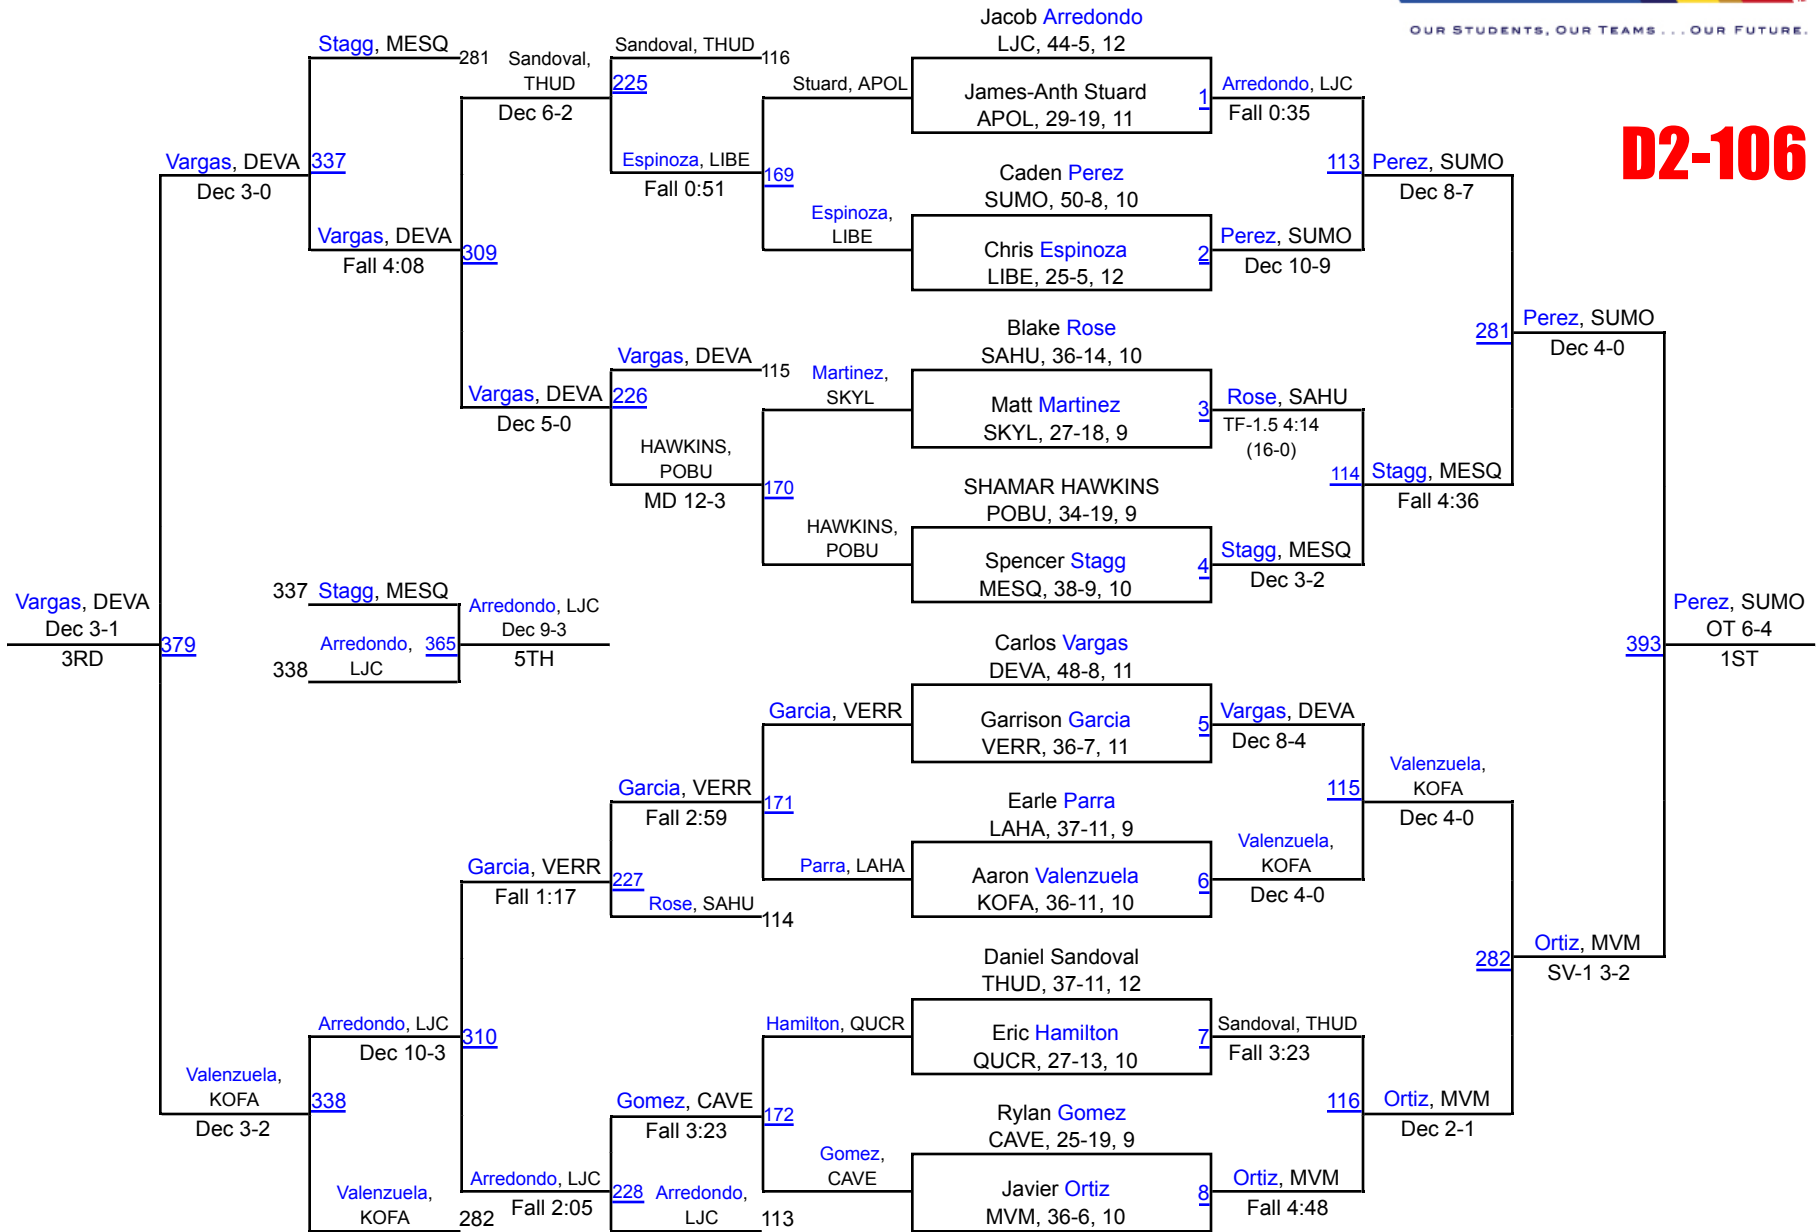

33. Barry Goldwater	7.0
33. Maricopa	7.0
33. Shadow Mountain	7.0
36. Agua Fria	5.0
37. Glendale	4.0
37. Raymond Kellis	4.0
37. Tolleson	4.0
40. Higley	3.0
41. Independence	0.0
41. Nogales	0.0
41. Rincon	0.0
41. Vista Grande	0.0
41. Washington	0.0

D2-106